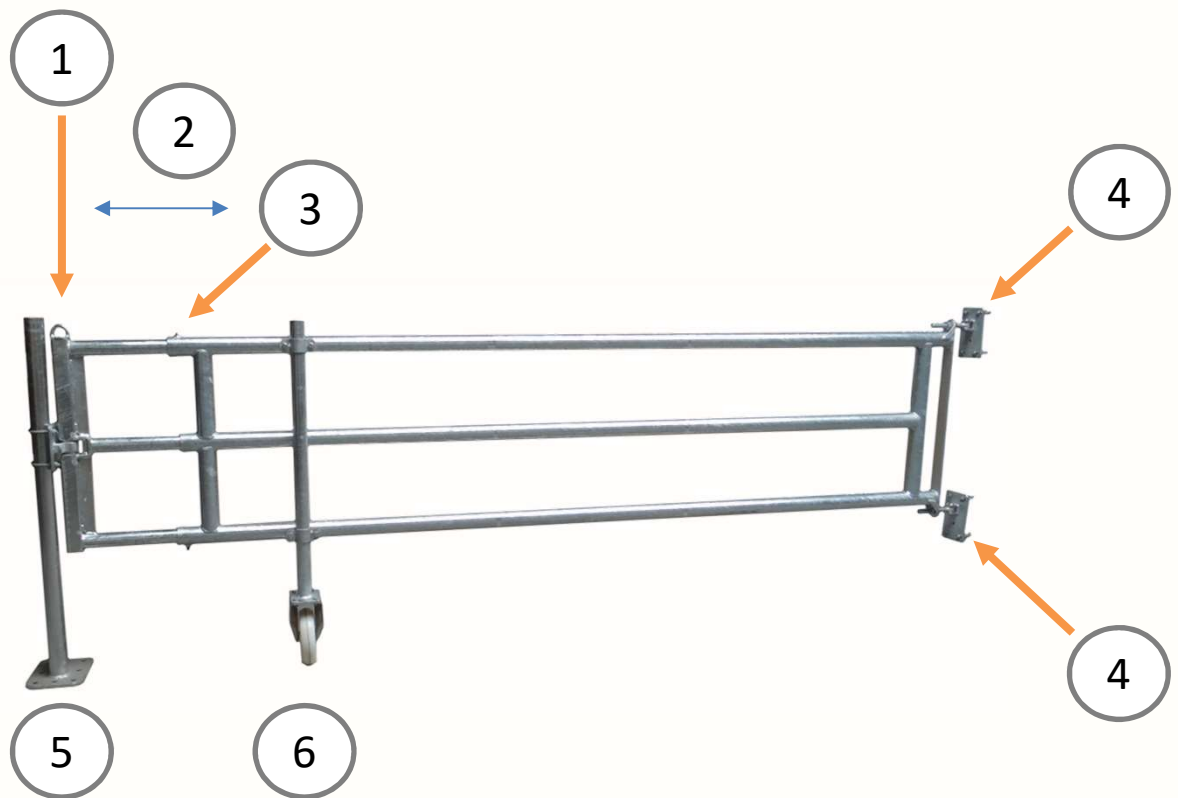

Product informatie blad

Product informatie 202041

202041

**Draaibaar uitschuifbaar
afscheidingshek 3-5 mtr
(3 hor. Buizen 2" Hoog
710 mm)**

**Exclusief afgebeelde
montage paal (201055)
Exclusief afgebeelde
ondersteuningslooprol
compleet incl. klemmen
(201094)**

201055

201094

Product informatie 202041

- 1) Sluitpen
- 2) Hek is uitschuifbaar
- 3) Desgewenst kan men de breedte van dit hek aanpassen en vastzetten
- 4) Scharnieren boven en onder verstelbaar
- 5) Optie: montage paal (201055)
- 6) Optie: ondersteuningslooprol (201094)